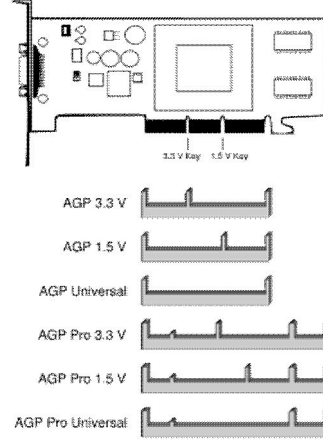

اشكال مختلفة لـ AGP